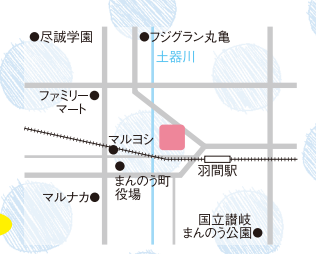

今だけの
キャンペーン
価格

	1人で入校	ペアで入校
大型二輪【普通免許保有】	155,000円(税込167,400円)	150,000円(税込162,000円)
大型二輪【普通二輪免許保有】	78,000円(税込84,200円)	73,000円(税込78,800円)
普通二輪【保有免許なし】	140,000円(税込151,200円)	135,000円(税込145,800円)
普通二輪【普通免許保有】	80,000円(税込86,400円)	75,000円(税込81,000円)

※各コースの入校日と卒業日はお問い合わせください。※別途県証紙代2,800円(非課税)が必要です。※キャンペーンは予告することなく終了する場合があります。※安心プランは5時間分の補修、再効果測定料、再卒業検定料が無料になるお得なプランです。二輪車をご希望の29歳迄の方に限ります。

琴平ドライビングスクール
☎0120-205-354
〒766-0014 仲多度郡まんのう町羽間1887
営業時間●8時20分～21時10分 休校日●土曜
<http://www.kotohira-ds.co.jp/>
琴平ドライビングスクール 検索